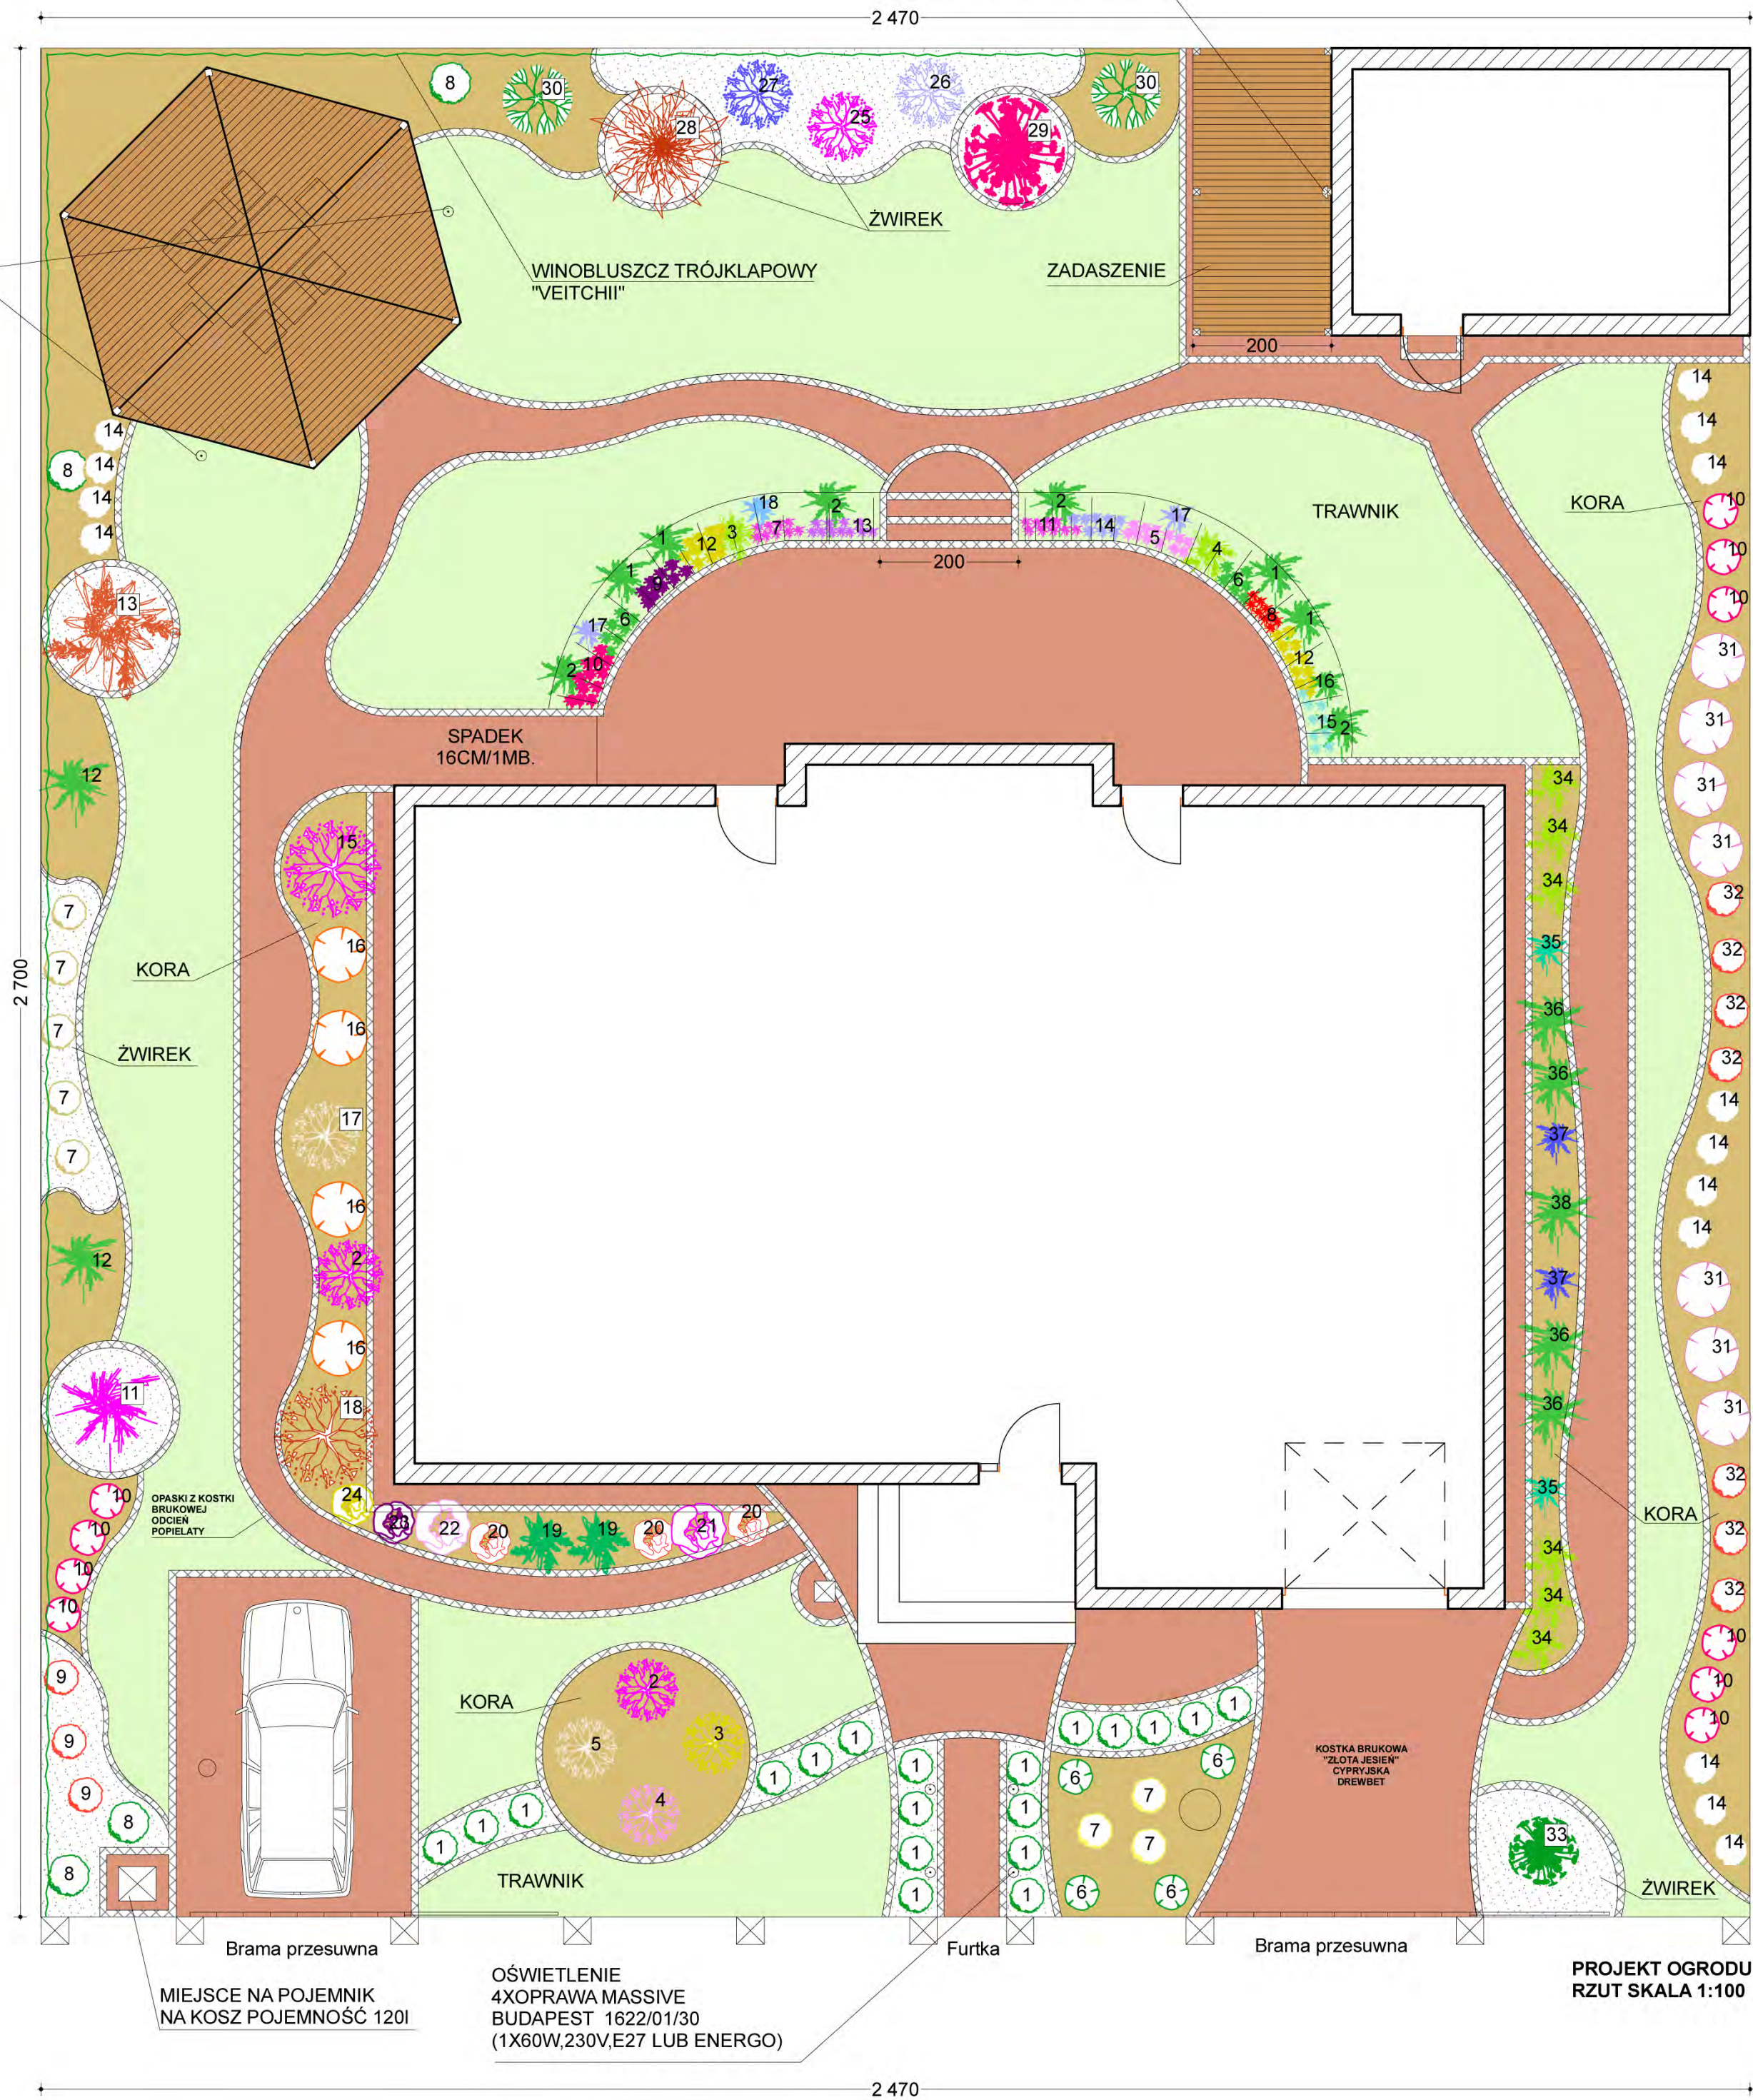

OŚWIETLENIE
2XOPRAWA MASSIVE
BUDAPEST 1623/01/30
(1X60W,230V,E27 LUB ENERGO)

OŚWIETLENIE
1XOPRAWA MASSIVE
BUDAPEST 1621/01/30
(1X60W,230V,E27 LUB ENERGO)

MIEJSCE NA POJEMNIK
NA KOSZ POJEMNOŚĆ 120l

OŚWIETLENIE
4XOPRAWA MASSIVE
BUDAPEST 1622/01/30
(1X60W,230V,E27 LUB ENERGO)

PROJEKT OGRODU
RZUT SKALA 1:100

2 470